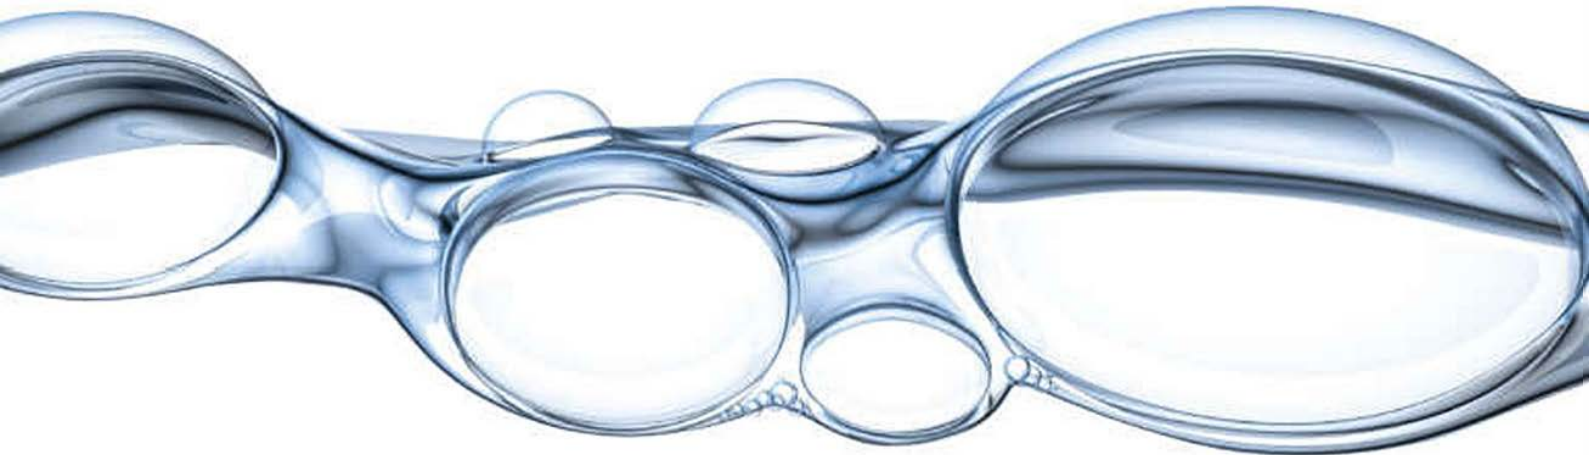

# HEAVEN SKY-SERIE

## WANNENFARBEN

White Pearl

Sterling Marble

Midnight Canyon

Ocean Wave

Midnight Opal