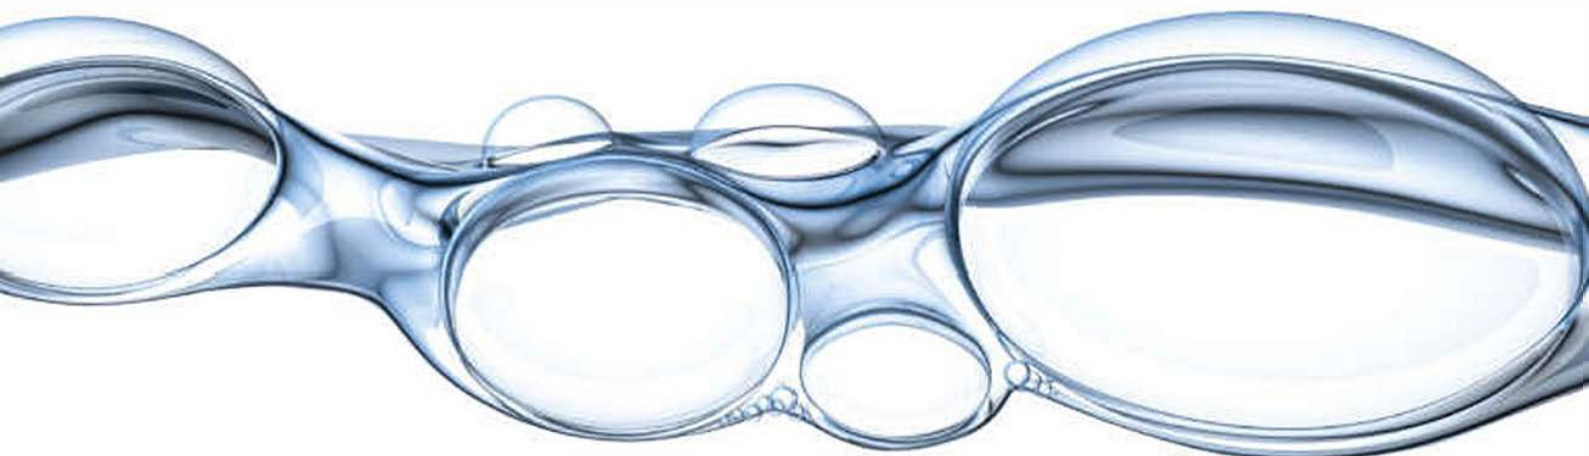

SUNRISE SKY-SERIE

GEHÄUSEVERKLEIDUNG

LNS 11

LNS 16

LNS 16

LNS 51

LNS 99

WANNENFARBEN

White Pearl

Sterling Marble

Midnight Canyon

Ocean Wave

Midnight Opal

DETAILS

Maße	210 cm x 210 cm x 90 cm
Plätze	3 x Sitz, 2 x Liege
Leergewicht	360 kg
Wasserkapazität ca.	1100 l
Massagedüsen	42
Steuersystem	ProView LCD Touch
Heizung	3 kW
Pumpe(n)	2 x 3 PS Massage + 1 x Circ
Blower-Gebläse	Ja
Zirkulation	Separate Pumpe
Filtersystem	Doppelkartusche
Filterung	Einstellbar bis 24h
Wasseraufbereitung	PurePlus Ozone
Wannenmaterial	Ariotech Highline Acryl
Rahmen	Aluminium
Außenverkleidung	Luxury Natura Series LNS
Boden	ABS-Kunststoff
Thermo-Lock Isolierung	DEJO-Lock ProMax
Salzwasserdesinfektion	Optional
Thermoabdeckung	WinterExtreme Cover
Unterwasserstrahler	Ja
Beleuchtete Armaturen	Ja
LED Pins	Ja
Soundoption	BT-Performance Stereo
Externer Wasserablauf	Ja
Edelstahldüsen	Ja
Wasserspiel	Wasserfontäne